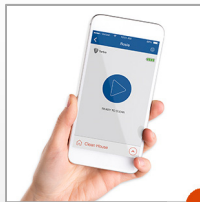

### MIT LADESTATION

**XXL Kombi & Tierhaar-Bürste**  
Die einzigartige Bürste ist perfekt für Tierbesitzer.

**Smartphone-App**  
Programmieren Sie den Neato mit dem Smartphone.

**Breite 28 cm XXL Bürste**  
Saugt bis an den Rand. Exklusiv nur bei Neato.