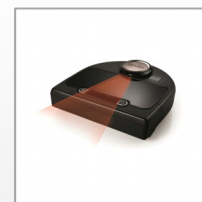

### GRÜNDLICH

- **XXL Ultra Mikrofilter** (speziell für Allergiker)  
Der neue Ultra Mikrofilter filtert Feinstaub und Allergene in der Größe von 3 Mikrometern und ist daher perfekt für Allergiker und Sauberkeitsliebhaber. Durch die neugestaltete Oberfläche ist der Ultra Filter sehr einfach zu reinigen.
- **XXL Kombi & Tierhaar-Bürste** (Hartböden & Teppichböden)  
Die einzigartige XXL Kombi & Tierhaar -Bürste nimmt Staub, **Tierhaare** und **feine Partikel** besonders gründlich auf und befördert Sie in den Staubbehälter.
- **Corner Cleaning & Seitenbürste**  
Dank des Corner Cleaning Modus fährt Neato 2mal gezielt in Ecken und reinigt mit seiner Seitenbürste **besonders sorgfältig**.
- ★ **Saugt systematisch in Bahnen**  
Der Roboter reinigt systematisch in **Bahnen**. Durch diese effiziente Navigation saugt Neato besonders schnell und zeitsparend.

### INTELLIGENT

- ★ **W-LAN (Wi-fi) & Smartphone App**  
Neato lässt sich via App einfach programmieren, den Reinigungsmodus einstellen oder einfach fernsteuern. iPhone & Android App
- **BotVision Smart Laser Mapping** (Präzise Navigation)  
Der Roboter kombiniert Lasertechnologie mit modernster Navigation. Er scannt mit Hilfe seiner **360° Laser-Ortung** permanent den gesamten Raum (5x/Sekunde) und **erkennt dabei präzise Möbel** und andere Hindernisse.
- **Virtual Maps & Multi Room-Cleaning**  
Daer Neato Botvac Connected erstellt eine genaue **virtuelle Karte**. Der Roboter weiß immer wo er sich befindet und reinigt systematisch. Er speichert die bereits gereinigten Räume ab und findet nach dem Aufladen durch sein intelligentes Ortungssystem an die ursprüngliche Stelle zurück.

**Bahnen-Modus**  
Der Neato saugt Ihren Boden systematisch.

**Smart Laser Mapping**  
Der Neato scannt mit Laser den gesamten Raum und erkennt präzise Möbel.

**Seitenbürste**  
Dank der innovativen Seitenbürste reinigt Neato auch Ecken & Ränder.